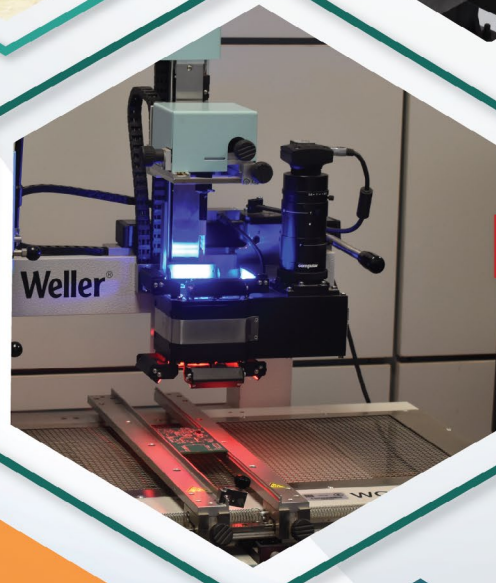

INSTITUTO
DE INGENIERÍA
UNAM

PUERTAS 20 ABIERTAS 24

en el Instituto de Ingeniería UNAM

Consulta las rutas
de los laboratorios

Jueves
21 de noviembre

Torre de Ingeniería UNAM

AUDITORIO
José Luis
Sánchez Bribiesca